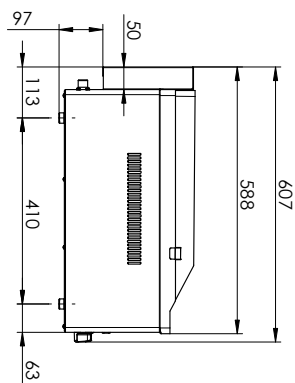

Grilovací deska 97x48 plynová chromovaná kombinovaná stolní

Model	Sap kód	00011364
FTHRC 90 G - Doprodej	Skupina artiklů	Grily a grilovací plotny