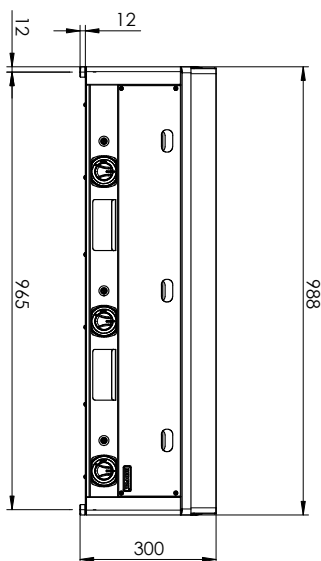

Grilovací deska 97x48 plynová chromovaná kombinovaná stolní

Model	Sap kód	00011364
FTHRC 90 G - Doprodej	Skupina artiklů	Grily a grilovací plotny