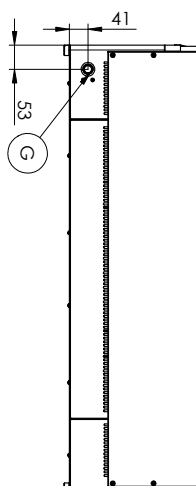

Grilovací deska 97x48 plynová chromovaná kombinovaná stolní

Model	Sap kód	00011364
FTHRC 90 G - Doprodej	Skupina artiklů	Grily a grilovací plotny